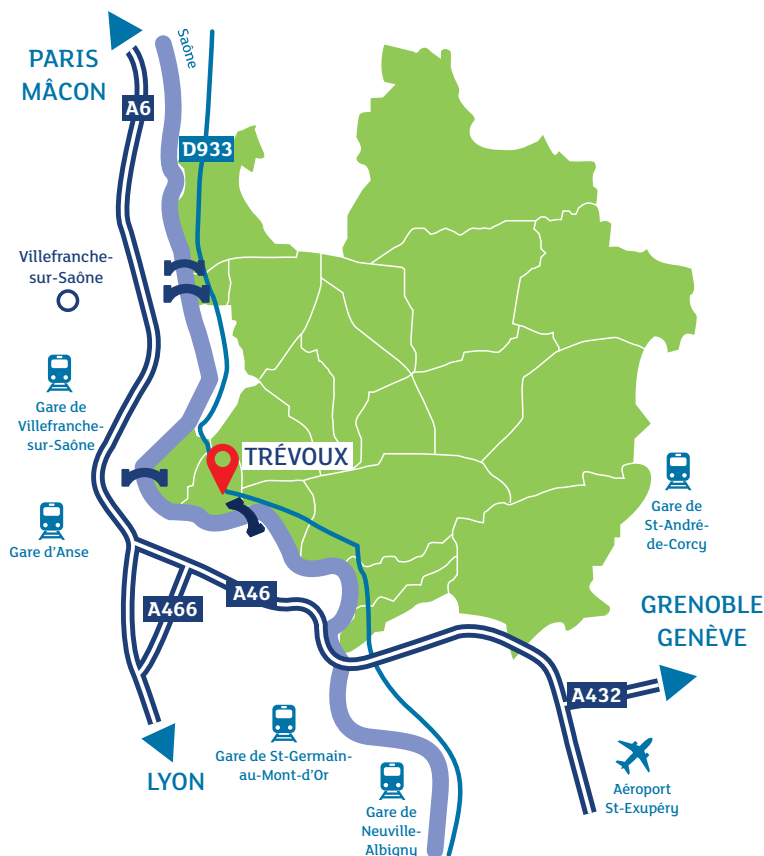

Plan d'accès

Accueil CCDSV

● Accueil général :

Du lundi au vendredi, 8h30 - 12h30
et 13h30 - 17h

● Service gestion des déchets :

Du lundi au vendredi, 8h - 12h
et 14h - 17h
(fermeture à 16h le vendredi)

✉ 627 route de Jassans

01600 Trévoux

☎ 04 74 08 97 66

contact@ccdsv.fr

www.ccdsv.fr

📍 Coordonnées GPS :

Latitude : 45.946815°

Longitude : 4.759266°

Comment venir ?

En transports en commun

● Gares SNCF les plus proches

- St-Germain-au-Mont-d'Or
- Villefranche-sur-Saône
- Anse
- St-André-de-Corcy
- Neuville-Albigny

● Réseau Saônibus / Arrêt Trévoux Beluizon

- Ligne C (depuis la gare TER de St-André-de-Corcy)
- Ligne 1 (depuis la gare TER de Anse)

● Réseau des Cars de l'Ain / Arrêt Trévoux Beluizon

- Ligne 113 (depuis la gare de St-Germain-au-Mont-d'Or)
- Ligne 119 (depuis Bourg-en-Bresse ou Villefranche-sur-Saône)
- Ligne 184 (depuis la gare de Neuville-sur-Saône / Albigny)
- Ligne 185 (depuis la gare de Villefranche-sur-Saône)

Calculateur d'itinéraire : www.oura.com

En voiture

● Depuis Lyon-Centre

- A6 direction Paris
- Sortie 33, prendre RD 306 direction Villefranche-sur-Saône
- Après Les Chères, prendre à droite RD 87 direction Trévoux

● Depuis Lyon-Est

- A42 direction Villefranche-sur-Saône
- Sortie 2 Trévoux Neuville-sur-Saône
- Puis RD 933 jusqu'à Trévoux

● Depuis Paris

- Prendre A6 Direction Lyon
- Après Villefranche-sur-Saône, prendre A46 (contournement de Lyon)
- Sortie 1 Quincieux Trévoux

En vélo

● Chemin de halage à proximité (bords de Saône)

Stationnement vélos devant la CCDSV